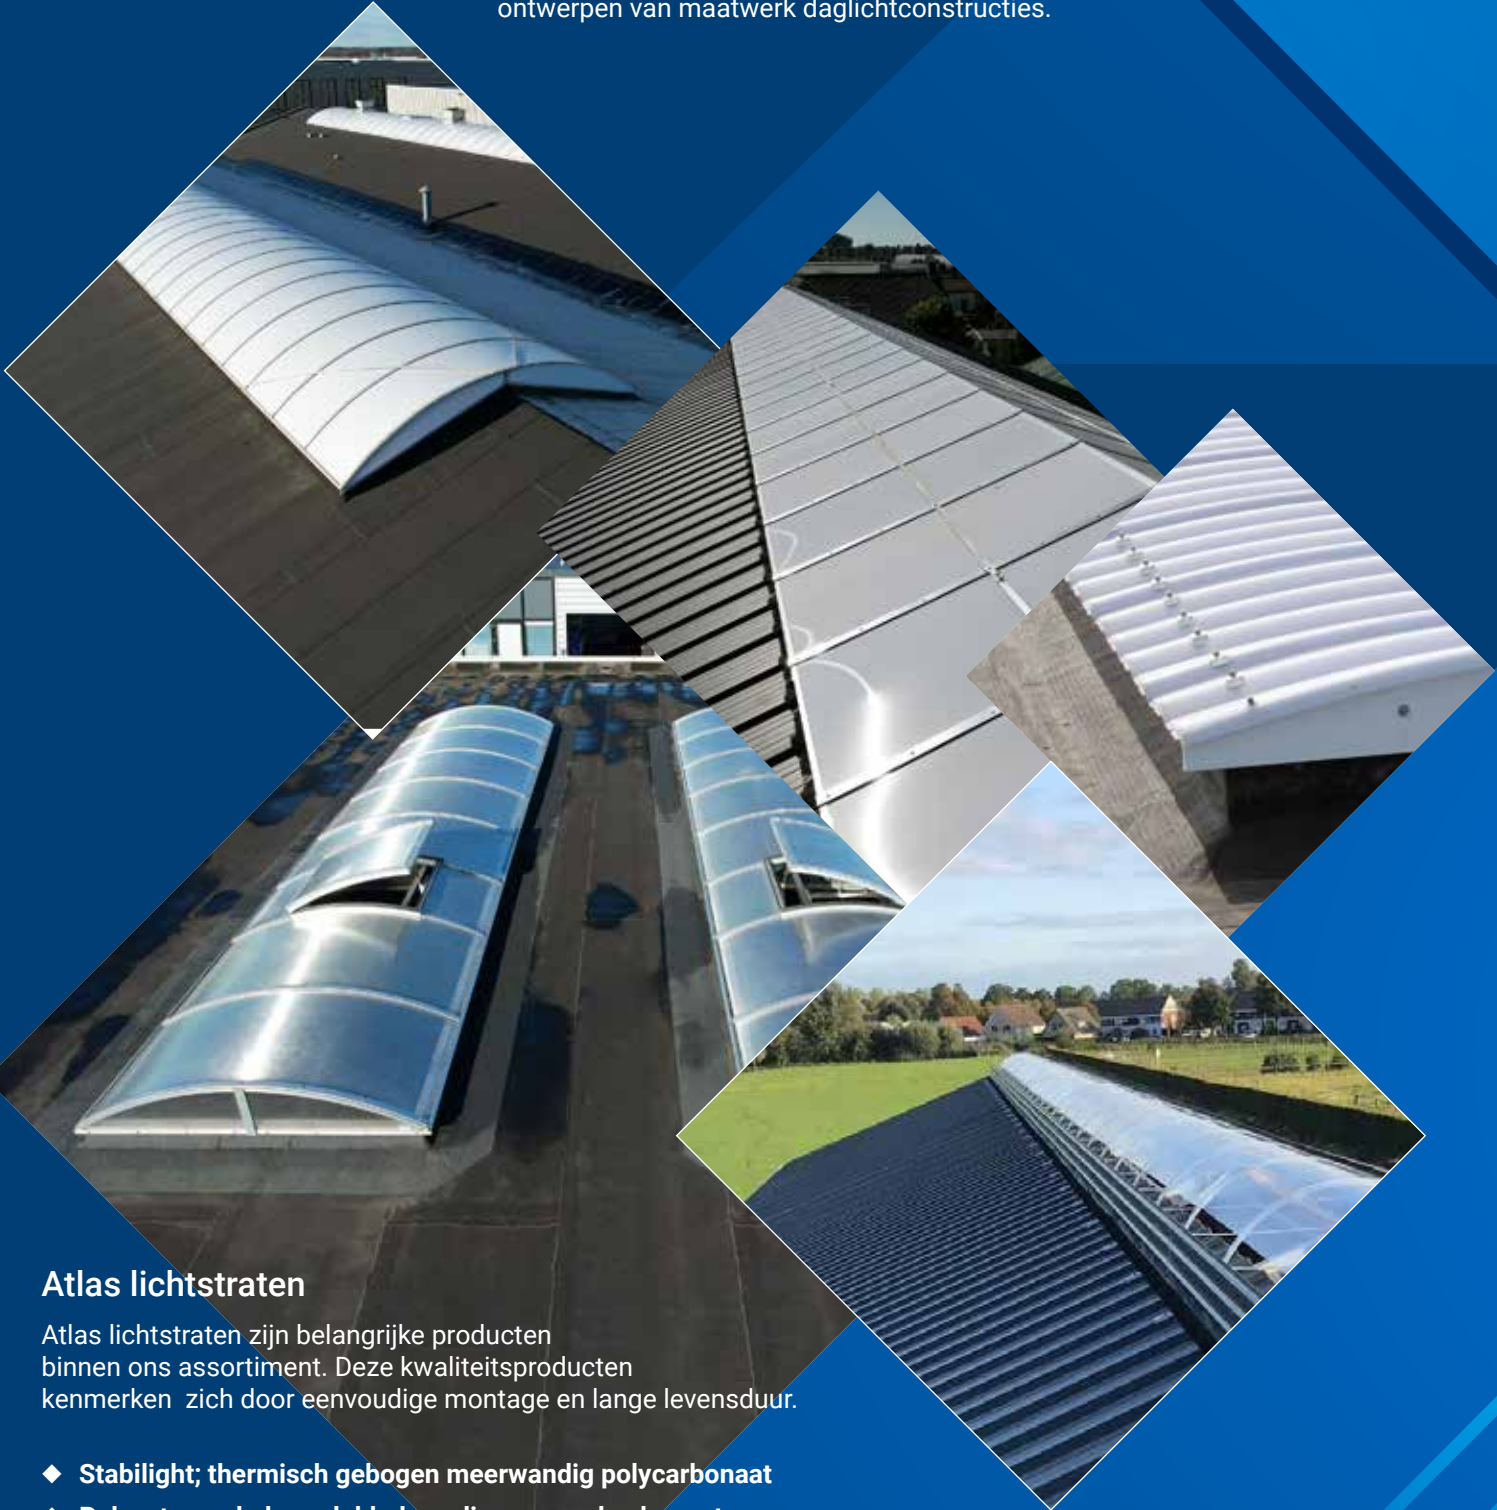

Alumon lichtstraten

Het Alumon programma heeft antwoord op elke lichtstraatvraag; van het vervangen van oude lichtstraten tot het leveren van hoog geïsoleerde daglichtoplossingen, van het advies geven over plaatmateriaal tot het ontwerpen van maatwerk daglichtconstructies.

Atlas lichtstraten

Atlas lichtstraten zijn belangrijke producten binnen ons assortiment. Deze kwaliteitsproducten kenmerken zich door eenvoudige montage en lange levensduur.

- **Stabilight; thermisch gebogen meerwandig polycarbonaat**
- **Polyester; enkel- en dubbelwandig gevormde elementen**
- **Veestallichtkoepel; ventilatie en licht door de nok van een agrarisch gebouw**
- **Licht- en ventilatienokken; ontworpen voor veestallen.**