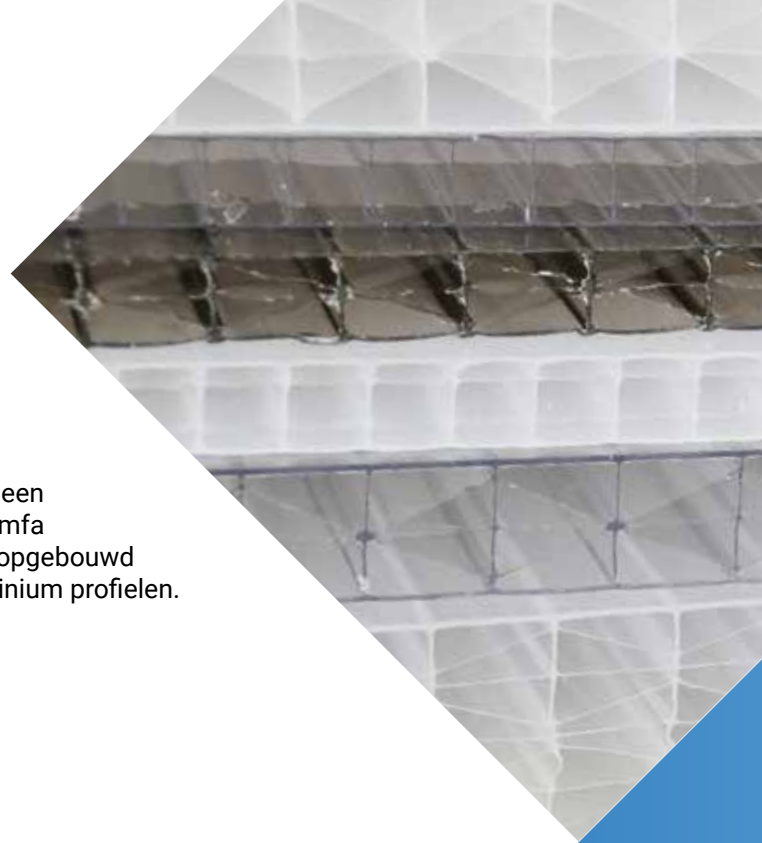

Modulit®

Modulit wordt toegepast als daglichttoetreding via gevels en sheddaken. Het modulaire systeem is samengesteld uit meerwandige polycarbonaat panelen met oplopende isolatiewaarden en bijbehorende aluminium profielen.

Massief plaatmateriaal

Polycarbonaat (PC) en Acrylaat (PMMA) kent als massieve plaat vele toepassingen. Atlas Acomfa heeft een breed assortiment op voorraad en kan deze volledig op maat zagen.

Kanaalplaten

Het assortiment aan polycarbonaat kanaalplaten is groot. De platen zijn in meerdere breedtes, lengtes, diktes en kleuren beschikbaar.

Atlas Lichtdak

Het Atlas Lichtdak is door zijn multifunctionele karakter een populaire lichtdoorlatende terrasoverkapping. Atlas Acomfa produceert vier verschillende lichtdak types die worden opgebouwd met polycarbonaat kanaalplaten, PVC kliklijsten of aluminium profielen.

Atlas EZ Glaze

Atlas EZ Glaze is een nieuwe generatie polycarbonaat terrasoverkapping. Met zijn elegante uiterlijk en eenvoudige montage is het een goed alternatief voor een glazen overkapping.

Alumon lichtstraten