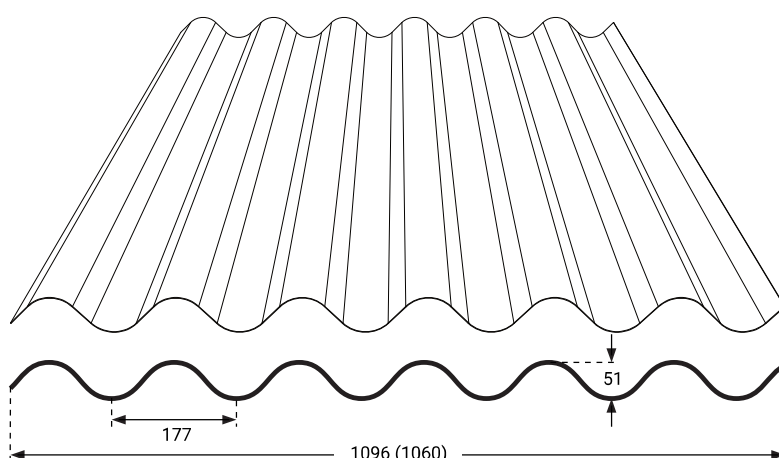

DATASHEET POLYCARBONAAT BIOBASE GOLFPLAAT

Materiaal	: lichtdoorlatend polycarbonaat (PC) met een toegewezen aandeel van meer dan 70% aan hernieuwbare grondstoffen via massabalans
Profieltype	: golfplaat 177/51
Toepassing	: dak en gevel
Kleur	: glashelder
Plaatbreedte	: 1096 mm
Werkende breedte	: 1060 mm
Lengtes	: advies maximale lengte 7000 mm
Diktes (gemiddelde)	: 1,0 mm 1,45 kg/m ² (standaard) 1,2 mm 1,55 kg/m ² 1,4 mm 1,70 kg/m ²

Lichttransmissie	: glashelder 89%
Gebruikstemperatuurgebied	: -30 tot 120 °C
Lin. therm. uitzettingscoëfficiënt	: 0,065 mm/m·°C
Brandklasse	: B-s1-d0 volgens EN 13501-1
UV bescherming	: éénzijdig d.m.v. coextrusie
Lengte toleranties tot 3 m	: -0/+10 mm
Lengte toleranties van 3 tot 6 m	: -0/+20 mm
Lengte toleranties vanaf m	: -0/+30 mm
Werkende breedte toleranties	: +/- 5 mm
Plaatbreedte tolerantie	: +/- 10 mm
Maximaal te buigen tot een radius	: 11500 mm