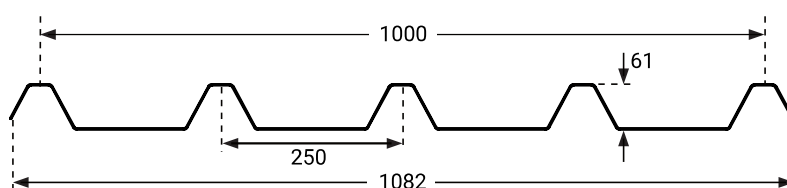

## DATASHEET POLYESTER LICHTSTRAAT ELEMENT C496

Materiaal	: thermisch gebogen lichtdoorlatend glasvezelversterkt polyester
Profieltype	: profielplaat 250/45
Toepassing	: dak
Kleur	: naturel
Plaatbreedte	: 1075 mm
Werkende breedte	: 1000 mm
Lengtes	: Maximale ontwikkelde lengte 5000mm (over de boog gemeten)
Diktes	: 1,1 mm / 1,3 mm / 1,7mm

Enkelwandig

Dubbelwandig

Lichttransmissie	: EW 92% / DW 89%
Gebruikstemperatuurgebied	: -40 tot 120 °C
Lin. therm. Uitzettingscoëfficiënt	: 0,028 mm/m·°C
Isolatiewaarde	: EW 5,74 W/m²K / DW 3,13 W/m²K
Brandklasse	: E (volgens NEN 13501-1)
UV bescherming	: eenzijdig d.m.v. Melinex 301 film
Akoestische eigenschappen	: EW 23dB / DW 21 db
Lengte toleranties	: -0/+ 20 mm
Breedte toleranties	: +/- 5 mm
Ribhoogte tolerantie	: +/- 3 mm
Radius	: 3300 mm

		Maximale koorde (cm) met een veiligheidsbreukwaarde van 3,0				
		Belasting (kg/m²)				
Dikte (mm)	Gewicht (kg/m²)	80	100	120	150	200
1,1	2,10	353	226	157	100	56
1,3	2,40	409	262	182	116	66
1,7	3,00	498	318	221	142	80