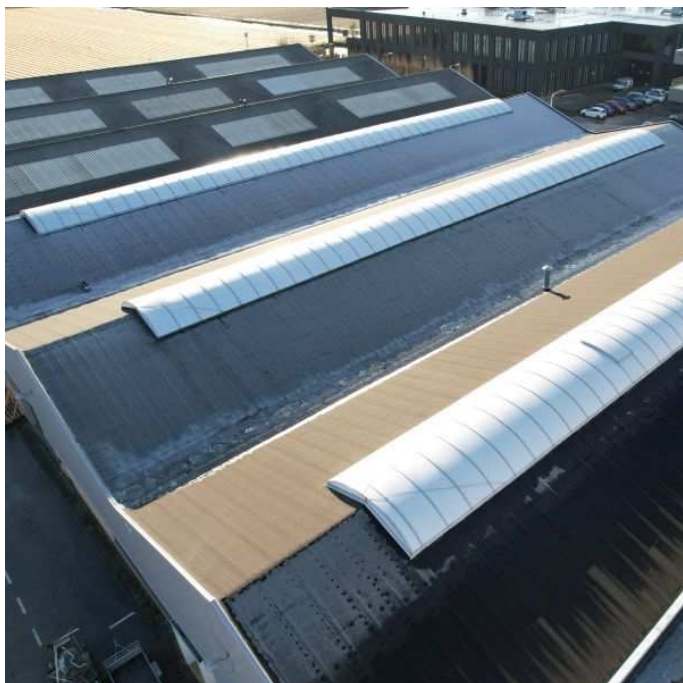

EEN WERELD AAN DAGLICHT

Alumon polycarbonaat lichtstraat zadeldak

De kwaliteits- lichtstraat voor een zadeldak

- Toepasbaar op elk zadeldak
- Eenvoudige montage
- Toging 1/5 of 1/7 van dagmaat
- Tot dagmaat 5000mm leverbaar
- Onderhoudsvriendelijk
- Diverse accessoires

De Alumon lichtstraat is al meer dan 40 jaar een begrip in de markt. De kwalitatief hoogstaande polycarbonaat lichtstraat met aluminium profielsysteem wordt gemonteerd op een vaste horizontale opstand. Een Alumon lichtstraat geeft een uitstekende lichtspreading.