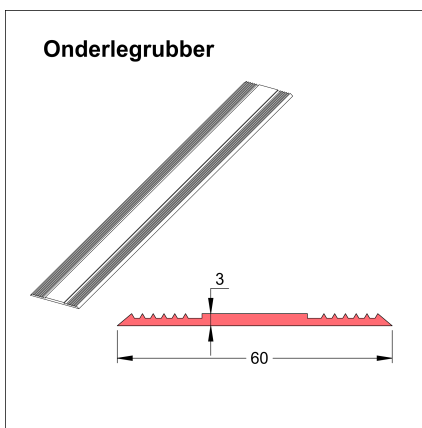

ATLAS LICHTDAK BUDGET

Het Atlas Lichtdak BUDGET is eenvoudig in uitvoering. De geleverde onderdelen zijn het minimum van wat u nodig heeft voor een lichtdoorlatende overkapping. Het Atlas Lichtdak BUDGET wordt gemonteerd op reeds aanwezige onderconstructie met een minimale helling van 10°. Het Atlas Lichtdak BUDGET is een prima oplossing als u met een beperkte begroting een overkapping wenst. Het Atlas Lichtdak BUDGET kan worden uitgevoerd met 10mm of 16mm polycarbonaat kanaalplaten.

Onderdelen Atlas Lichtdak Budget