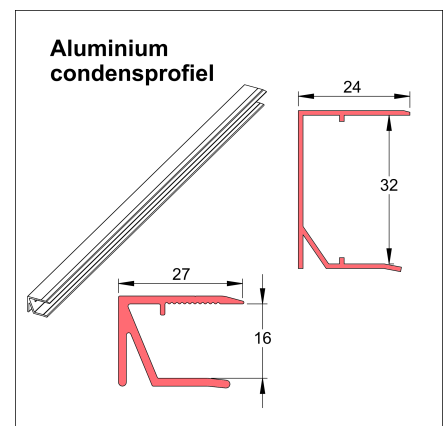

ATLAS LICHTDAK DELUXE

Het Atlas Lichtdak Deluxe programma is het meest complete programma. Deze hoogwaardige overkapping heeft een klasse uitstraling en is tot 3000mm zelfdragend. Daarnaast kan dit programma met een hogere isolatiewaarde uitgevoerd. Dit zorgt ervoor dat dit lichtdak niet alleen als terrasoverkapping hoeft te dienen. Het Atlas Lichtdak DELUXE kan worden uitgevoerd met 16mm of 32mm polycarbonaat kanaalplaten.

Onderdelen Atlas Lichtdak DELUXE