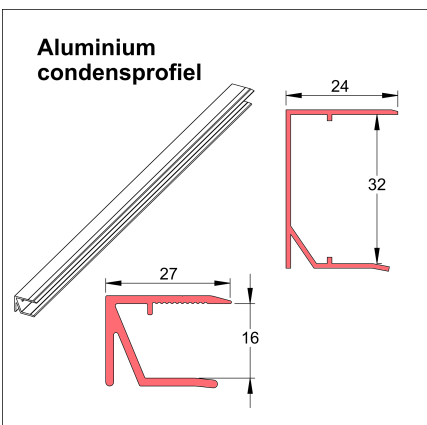

ATLAS LICHTDAK DELUXE

Het Atlas Lichtdak Deluxe programma is het meest complete programma. Deze hoogwaardige overkapping heeft een klasse uitstraling en is tot 3000mm zelfdragend. Daarnaast kan dit programma met een hogere isolatiewaarde uitgevoerd. Dit zorgt ervoor dat dit lichtdak niet alleen als terrasoverkapping hoeft te dienen. Het Atlas Lichtdak DELUXE kan worden uitgevoerd met 16mm of 32mm polycarbonaat kanaalplaten.

Onderdelen Atlas Lichtdak DELUXE