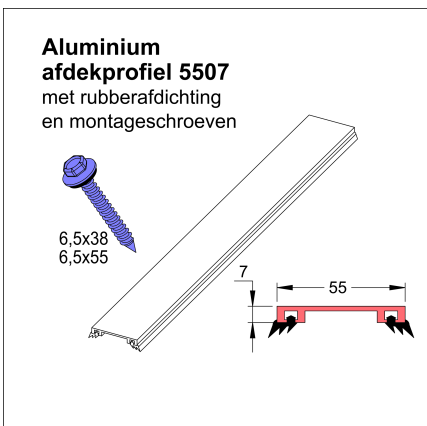

ATLAS LICHTDAK DELUXE

Het Atlas Lichtdak Deluxe programma is het meest complete programma. Deze hoogwaardige overkapping heeft een klasse uitstraling en is tot 3000mm zelfdragend. Daarnaast kan dit programma met een hogere isolatiewaarde uitgevoerd. Dit zorgt ervoor dat dit lichtdak niet alleen als terrasoverkapping hoeft te dienen. Het Atlas Lichtdak DELUXE kan worden uitgevoerd met 16mm of 32mm polycarbonaat kanaalplaten.

Onderdelen Atlas Lichtdak DELUXE