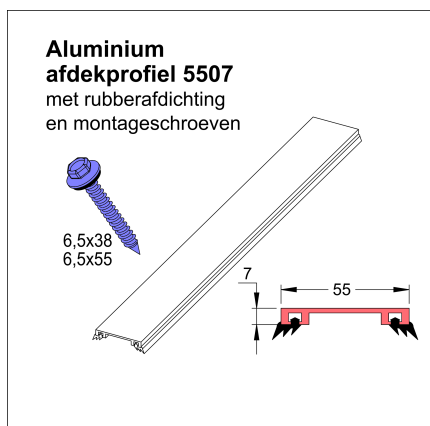

ATLAS LICHTDAK VALUE

Het Atlas Lichtdak Value programma is opgebouwd uit hoogwaardige onderdelen. Het lichtdak bestaat uit polycarbonaat platen en hoogwaardige aluminium profielen. Het Atlas Lichtdak VALUE kan worden uitgevoerd met 16mm of 32mm polycarbonaat kanaalplaten.

Onderdelen Atlas Lichtdak VALUE