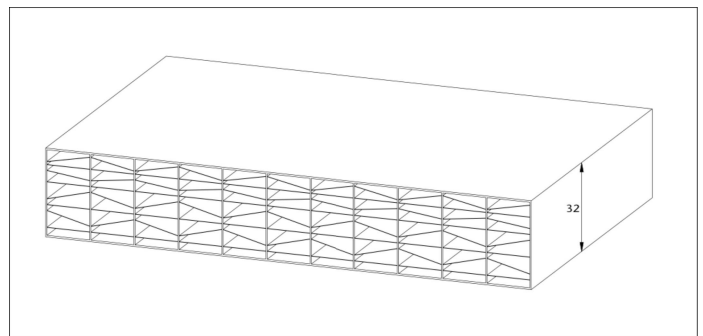

ATLAS LICHTDAK VALUE

Het Atlas Lichtdak Value programma is opgebouwd uit hoogwaardige onderdelen. Het lichtdak bestaat uit polycarbonaat platen en hoogwaardige aluminium profielen. Het Atlas Lichtdak VALUE kan worden uitgevoerd met 16mm of 32mm polycarbonaat kanaalplaten.

Onderdelen Atlas Lichtdak VALUE