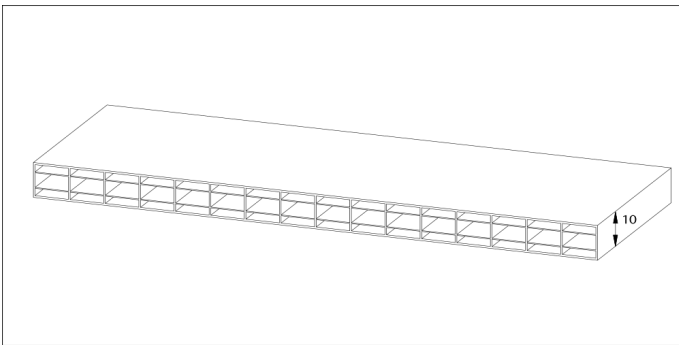

ATLAS LICHTDAK BUDGET

Het Atlas Lichtdak BUDGET is eenvoudig in uitvoering. De geleverde onderdelen zijn het minimum van wat u nodig heeft voor een lichtdoorlatende overkapping. Het Atlas Lichtdak BUDGET wordt gemonteerd op reeds aanwezige onderconstructie met een minimale helling van 10°. Het Atlas Lichtdak BUDGET is een prima oplossing als u met een beperkte begroting een overkapping wenst. Het Atlas Lichtdak BUDGET kan worden uitgevoerd met 10mm of 16mm polycarbonaat kanaalplaten.

Onderdelen Atlas Lichtdak Budget