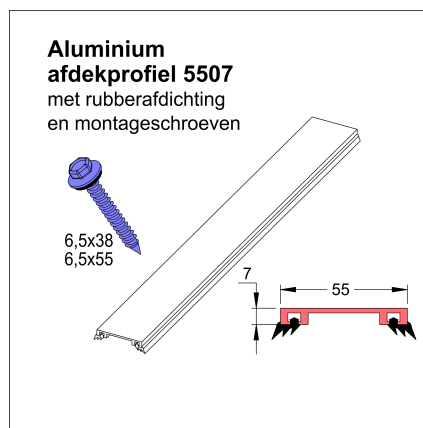

ATLAS LICHTDAK BUDGET

Het Atlas Lichtdak BUDGET is eenvoudig in uitvoering. De geleverde onderdelen zijn het minimum van wat u nodig heeft voor een lichtdoorlatende overkapping. Het Atlas Lichtdak BUDGET wordt gemonteerd op reeds aanwezige onderconstructie met een minimale helling van 10°. Het Atlas Lichtdak BUDGET is een prima oplossing als u met een beperkte begroting een overkapping wenst. Het Atlas Lichtdak BUDGET kan worden uitgevoerd met 10mm of 16mm polycarbonaat kanaalplaten.

Onderdelen Atlas Lichtdak Budget