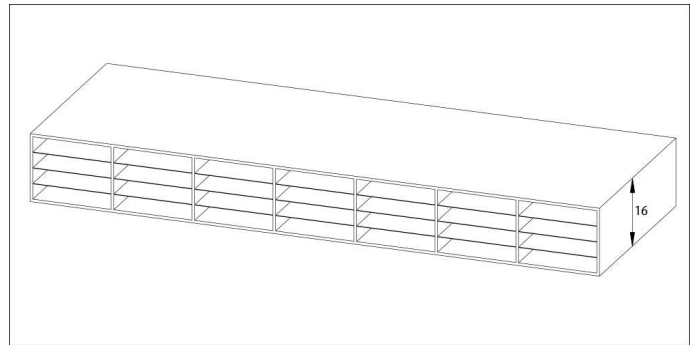

ATLAS LICHTDAK BASIC

Het Atlas Lichtdak Basic programma is de bestseller. Het geleverde materiaal is voldoende om een overkapping te maken waar u lang van kunt genieten. De prijs-/kwaliteit verhouding van dit niet zelfdragende systeem is gegarandeerd. Een minimale dakhelling van 10° (= hoogteverschil van ca. 20 cm per meter) van de onderconstructie wordt geadviseerd. Het Atlas Lichtdak Basic kan worden uitgevoerd in 10mm en 16mm dikke polycarbonaat kanaalplaten.

Onderdelen Atlas Lichtdak BASIC