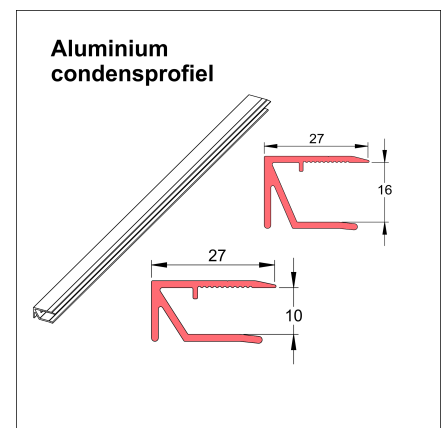

ATLAS LICHTDAK BUDGET

Het Atlas Lichtdak BUDGET is eenvoudig in uitvoering. De geleverde onderdelen zijn het minimum van wat u nodig heeft voor een lichtdoorlatende overkapping. Het Atlas Lichtdak BUDGET wordt gemonteerd op reeds aanwezige onderconstructie met een minimale helling van 10°. Het Atlas Lichtdak BUDGET is een prima oplossing als u met een beperkte begroting een overkapping wenst. Het Atlas Lichtdak BUDGET kan worden uitgevoerd met 10mm of 16mm polycarbonaat kanaalplaten.

Onderdelen Atlas Lichtdak Budget