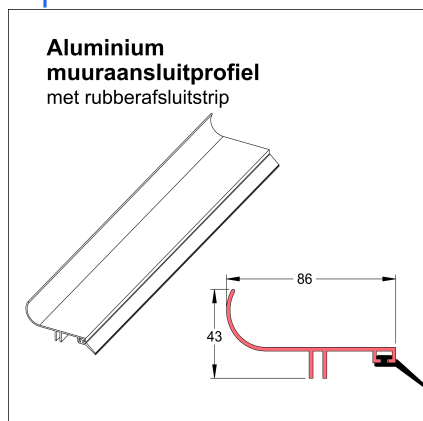

ATLAS LICHTDAK BASIC

Het Atlas Lichtdak Basic programma is de bestseller. Het geleverde materiaal is voldoende om een overkapping te maken waar u lang van kunt genieten. De prijs-/kwaliteit verhouding van dit niet zelfdragende systeem is gegarandeerd. Een minimale dakhelling van 10° (= hoogteverschil van ca. 20 cm per meter) van de onderconstructie wordt geadviseerd. Het Atlas Lichtdak Basic kan worden uitgevoerd in 10mm en 16mm dikke polycarbonaat kanaalplaten.

Onderdelen Atlas Lichtdak BASIC

Optie: