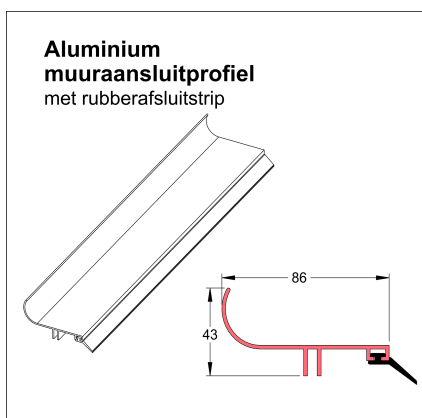

ATLAS LICHTDAK BUDGET

Het Atlas Lichtdak BUDGET is eenvoudig in uitvoering. De geleverde onderdelen zijn het minimum van wat u nodig heeft voor een lichtdoorlatende overkapping. Het Atlas Lichtdak BUDGET wordt gemonteerd op reeds aanwezige onderconstructie met een minimale helling van 10°. Het Atlas Lichtdak BUDGET is een prima oplossing als u met een beperkte begroting een overkapping wenst. Het Atlas Lichtdak BUDGET kan worden uitgevoerd met 10mm of 16mm polycarbonaat kanaalplaten.

Onderdelen Atlas Lichtdak Budget

Optie: