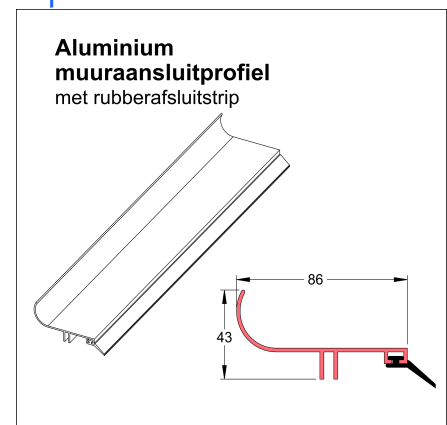

ATLAS LICHTDAK DELUXE

Het Atlas Lichtdak Deluxe programma is het meest complete programma. Deze hoogwaardige overkapping heeft een klasse uitstraling en is tot 3000mm zelfdragend. Daarnaast kan dit programma met een hogere isolatiewaarde uitgevoerd. Dit zorgt ervoor dat dit lichtdak niet alleen als terrasoverkapping hoeft te dienen. Het Atlas Lichtdak DELUXE kan worden uitgevoerd met 16mm of 32mm polycarbonaat kanaalplaten.

Onderdelen Atlas Lichtdak DELUXE

Optie: