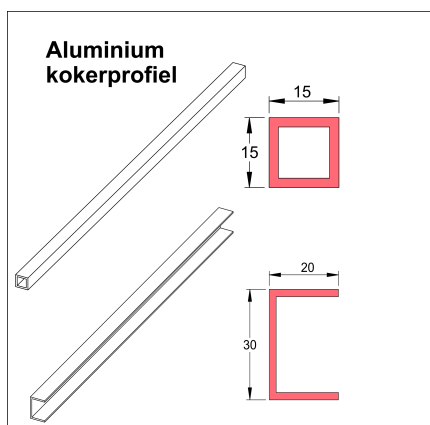

ATLAS LICHTDAK VALUE

Het Atlas Lichtdak Value programma is opgebouwd uit hoogwaardige onderdelen. Het lichtdak bestaat uit polycarbonaat platen en hoogwaardige aluminium profielen. Het Atlas Lichtdak VALUE kan worden uitgevoerd met 16mm of 32mm polycarbonaat kanaalplaten.

Onderdelen Atlas Lichtdak VALUE