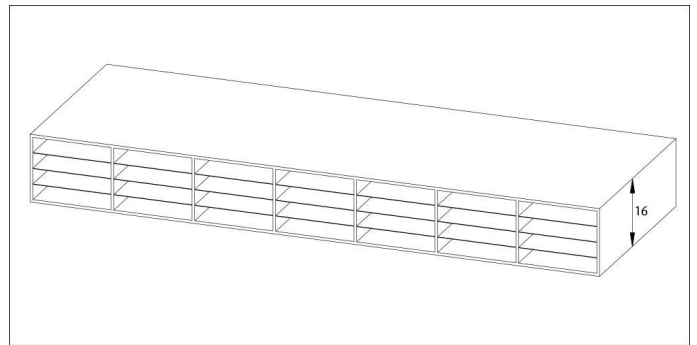

ATLAS LICHTDAK BUDGET

Het Atlas Lichtdak BUDGET is eenvoudig in uitvoering. De geleverde onderdelen zijn het minimum van wat u nodig heeft voor een lichtdoorlatende overkapping. Het Atlas Lichtdak BUDGET wordt gemonteerd op reeds aanwezige onderconstructie met een minimale helling van 10°. Het Atlas Lichtdak BUDGET is een prima oplossing als u met een beperkte begroting een overkapping wenst. Het Atlas Lichtdak BUDGET kan worden uitgevoerd met 10mm of 16mm polycarbonaat kanaalplaten.

Onderdelen Atlas Lichtdak Budget