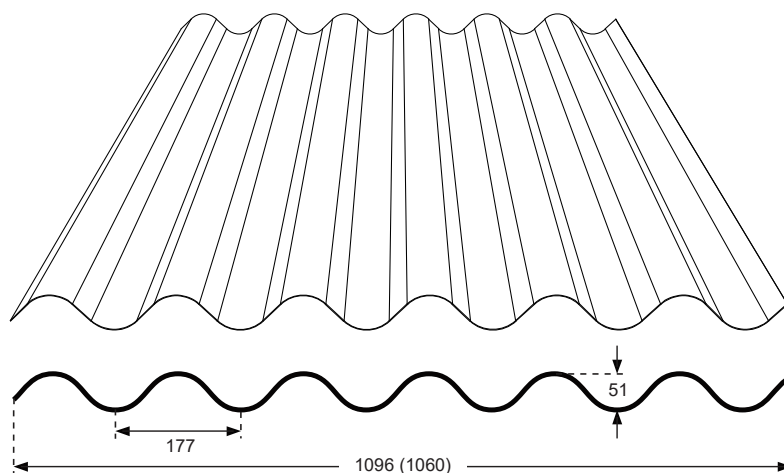

## DATASHEET POLYESTER GOLFPLAAT 177/51

Materiaal	: lichtdoorlatend glasvezelversterkt polyester (GRP)
Profieltype	: golfplaat 177/51
Toepassing	: dak en gevel
Kleur	: naturel
Plaatbreedte	: 1096 mm
Werkende breedte	: 1060 mm
Lengtes	: max. 12.500mm
Diktes (gemiddelde)	: 0,8 mm / 1,30 kg/m <sup>2</sup> (standaard) 1,0 mm / 1,60 kg/m <sup>2</sup> 1,3 mm / 1,90 kg/m <sup>2</sup> 1,7 mm / 2,65 kg/m <sup>2</sup>

Lichttransmissie	: 82%
Gebruikstemperatuurgebied	: -40 tot 120 °C
Lin. therm. uitzettingscoëfficiënt	: 0,028 mm/m·°C
Brandklasse	: Euroklasse EN13501-1 E
UV bescherming	: onbeschermd
Lengte toleranties	: +/- 10 mm
Breedte toleranties	: +/- 5 mm
Golfhoogte tolerantie	: +/- 3 mm
Maximaal te buigen tot een radius	: 20 m