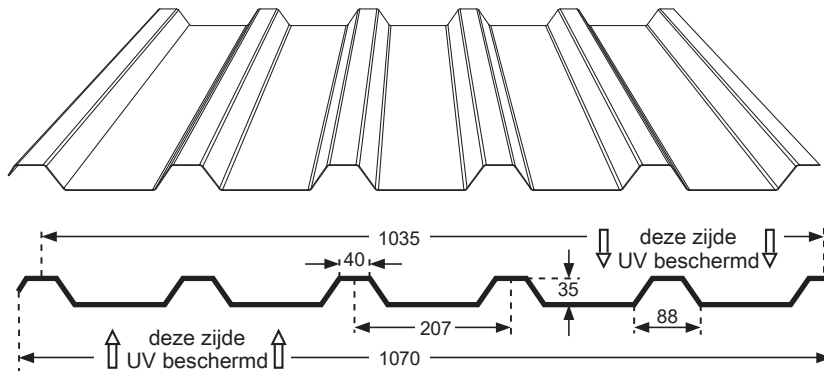

## DATASHEET POLYCARBONAAT PROFIELPLAAT

Materiaal	: lichtdoorlatend polycarbonaat (PC)
Profieltype	: profielplaat 207/35 (SAB 35)
Toepassing	: dak en gevel
Kleur	: glashelder
Plaatbreedte	: 1070 mm
Werkende breedte	: 1035 mm
Lengtes	: advies maximale lengte 7000 mm
Diktes (gemiddelde)	: 1,0 mm 1,45 kg/m <sup>2</sup> (standaard) 1,2 mm 1,70 kg/m <sup>2</sup>

Lichttransmissie	: 89 %
Gebruikstemperatuurgebied	: -30 tot 120 °C
Lin. therm. uitzettingscoëfficiënt	: 0,065 mm/m·°C
Brandklasse	: Bs1d0 (volgens NEN 13501-1)
UV bescherming	: twéézijdig d.m.v. coëxtrusie
Lengte toleranties tot 3 m	: -0/+10 mm
Lengte toleranties van 3 tot 6 m	: -0/+20 mm
Lengte toleranties vanaf 6 m	: -0/+30 mm
Werkende breedte toleranties	: +/- 5 mm
Plaatbreedte tolerantie	: +/- 10 mm
Maximaal te buigen tot een radius	: 8500 mm