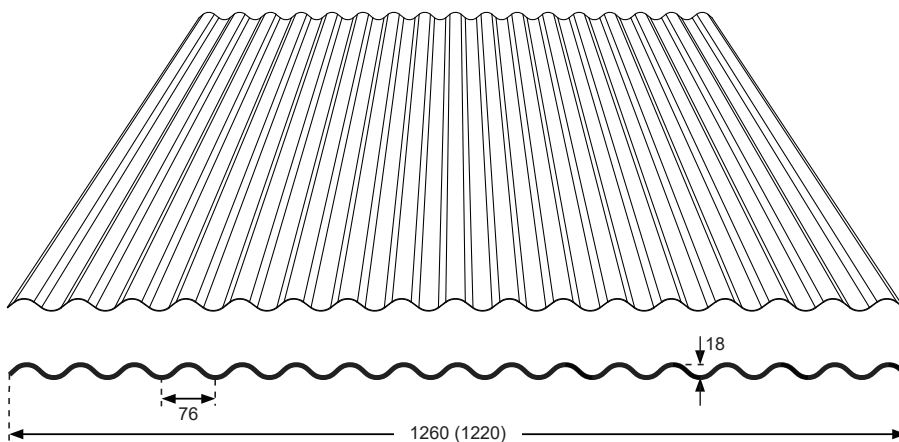

## POLYCARBONAAT GOLFPLAAT 76/18

Materiaal	: lichtdoorlatend polycarbonaat (PC)
Toepassing	: dak en gevel
Kleur	: glashelder en opaal
Plaatbreedte	: 1260 mm
Werkende breedte	: 1220 mm
Lengtes	: advies maximale lengte 7000 mm
Diktes (gemiddelde)	: 0,8 mm 1,10 kg/m <sup>2</sup> (standaard) 1,0 mm 1,35 kg/m <sup>2</sup> 1,4 mm 1,60 kg/m <sup>2</sup>

Lichttransmissie	: glashelder 90 % en opaal 45%
Gebruikstemperatuurgebied	: -30 tot 120 °C
Lin. therm. uitzettingscoëfficiënt	: 0,065 mm/m·°C
Brandklasse	: Bs1d0 volgens tot NEN 13501-1
UV bescherming	: éénzijdig d.m.v. coëxtrusie
Lengte toleranties tot 3 m	: -0/+10 mm
Lengte toleranties van 3 tot 6 m	: -0/+20 mm
Lengte toleranties vanaf 6 m	: -0/+30 mm
Werkende breedte toleranties	: +/- 5 mm
Plaatbreedte tolerantie	: +/- 10 mm
Maximaal te buigen tot een radius	: 4000 mm