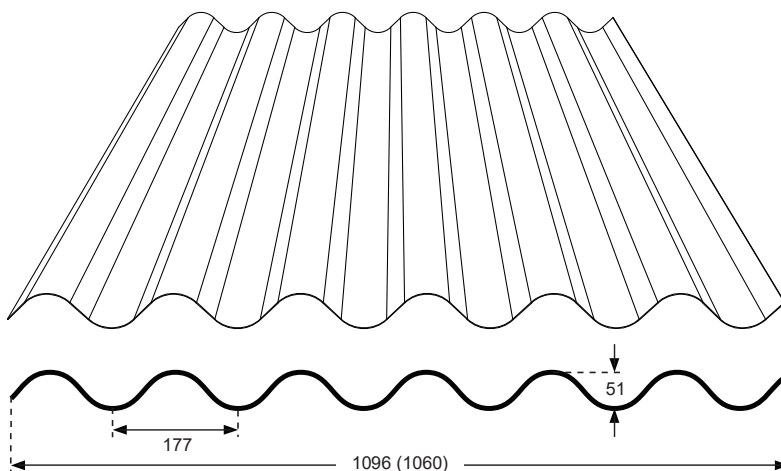

DATASHEET POLYCARBONAAT GOLFPLAAT

Materiaal	: lichtdoorlatend polycarbonaat (PC)
Profieltype	: golfplaat 177/51
Toepassing	: dak en gevel
Kleur	: glashelder en opaal
Plaatbreedte	: 1096 mm
Werkende breedte	: 1060 mm
Lengtes	: advies maximale lengte 7000 mm
Diktes (gemiddelde)	: 0,8 mm 1,31 kg/m ² (standaard) 0,9 mm 1,45 kg/m ² 1,0 mm 1,55 kg/m ² 1,1 mm 1,70 kg/m ²

Lichttransmissie	: glashelder 89 % en opaal 75%
Gebruikstemperatuurgebied	: -30 tot 120 °C
Lin. therm. uitzettingscoëfficiënt	: 0,065 mm/m·°C
Brandklasse	: B-s1-d0 volgens EN 13501-1
UV bescherming	: éénzijdig d.m.v. coextrusie
Lengte toleranties tot 3 m	: -0/+10 mm
Lengte toleranties van 3 tot 6 m	: -0/+20 mm
Lengte toleranties vanaf 6 m	: -0/+30 mm
Werkende breedte toleranties	: +/- 5 mm
Plaatbreedte tolerantie	: +/- 10 mm
Maximaal te buigen tot een radius	: 11500 mm