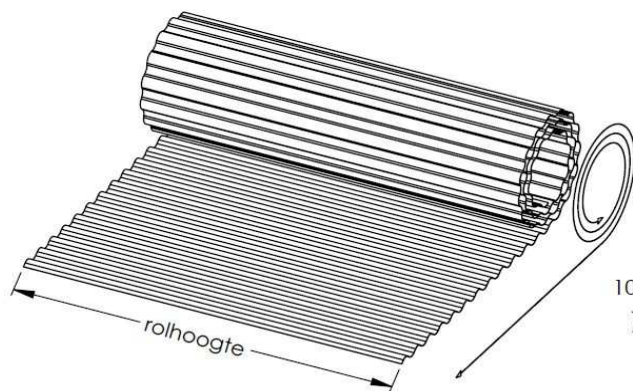

Atlas Acomfa polyester golfrollen 76/18 zijn leverbaar in diverse rol hoogtes (=waterafloop), Perfect toepasbaar bij overkappingen met geringe dakhelling.

10 JAAR GARANTIE

Atlas polyester golfrollen zijn goed bestendig tegen weersinvloeden, zouten en zuren. De polyester golfrol kent een lange levensduur en heeft een fabrieksgarantie van 10 jaar.

MECHANISCHE EIGENSCHAPPEN

Glasvezelversterkte Atlas polyester golfrollen hebben een zeer grote mechanische weerstand. Door de unieke roving-structure zijn de golfrollen oersterk.

ACCESSOIRES

- > Verschillende type bevestigingsschroeven
- > Afstandhouders
- > Schuimprofielen
- > Mast-, kraal- en bakgoten

Rolhoogte (waterafloop)	Volle rollengte
100 cm	40 mtr
125 cm	40 mtr
150 cm	30 mtr
175 cm	30 mtr
200 cm	30 mtr
250 cm	30 mtr
275 cm	30 mtr
300 cm	30 mtr
350 cm	20 mtr
400 cm	20 mtr